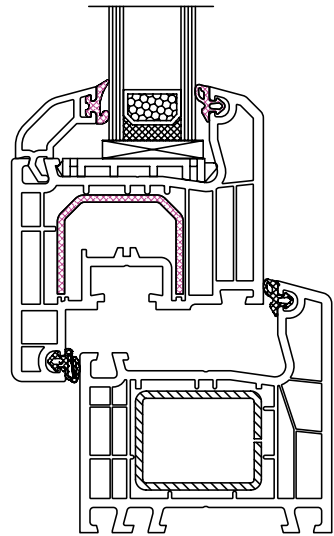

PRÉMIOVÉ OKNA A DVEŘE

PŘINÁŠIME
SVĚTLO

IDEAL 4000

 **Noves**[®]
Hasau GROUP

IDEAL 4000

- cenově přijatelná varianta okna s klasickými liniemi tvaru
- pětikomorový okenní profilový systém s dorazovým těsněním
- stavební hloubka rámu 70 mm
- dvě dorazové vyměnitelné těsnění
- součinitel prostupu tepla $U_f = 1,2 \text{ W}/(\text{m}^2 \cdot \text{K})$
- možné zasklení izolačním dvojsklem nebo izolačním trojsklem
- celoobvodové kování pro vysokou bezpečnost
- ES prohlášení o shodě s označením výrobku značkou shody CE